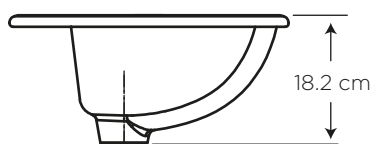

PETITE OAKBROOK

COD. CSP56851301CE

MEDIDAS:
39.2 x 42.6 x 18.2 cm

Combinación de medidas compactas y diseño elegante, ideal para baños modernos.

COLORES

Blanco

130

CARACTERÍSTICAS

Material: Cerámica sanitaria
 Tipo: Empotrado sobre mueble
 Grifería: Sobre el lavamanos
 Preperforado para 4" y monomando

Presión de agua recomendada:
 20 psi (140 kPa) a 80 psi (550 kPa)

Este lavamanos si incluye rebosadero

CUMPLE CON NORMA

- Cumple con la norma **NTE INEN 3082**
- Cumple con la norma **ASME A112.19.2-2018 / CSA B45.1-18**

ESPECIFICACIONES

-  • Capacidad de agua: 3.4 litros
-  • Peso del lavamanos: 5.7 kg
-  • Espesor mínimo de loza: 0.6 cm
-  • Tolerancia dimensional: $\pm 3\% > 20 \text{ cm}$
 $\pm 5\% < 20 \text{ cm}$
-  • Tipo de montaje: empotrado sobre cubierta de mueble
-  • Distancia perforaciones: para monomando y 4 pulgadas (preponchado)