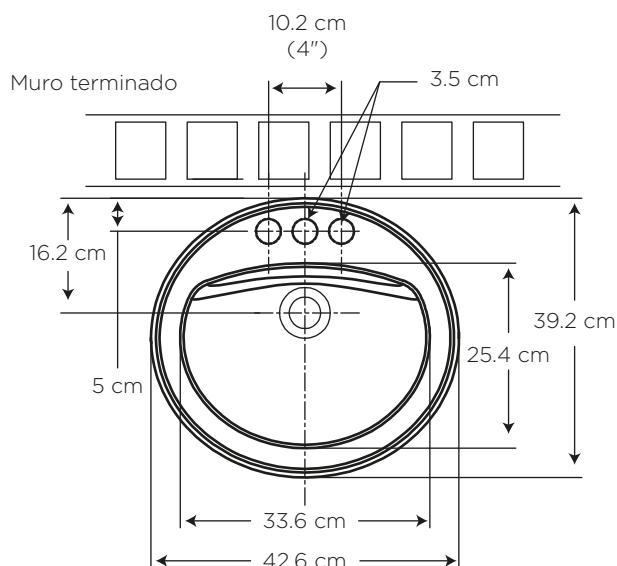

PETITE OAKBROOK

COD. CSP56851301CE

MEDIDAS:
39.2 x 42.6 x 18.2 cm

Combinación de medidas compactas y diseño elegante, ideal para baños modernos.

COLORES

Blanco

130

CARACTERÍSTICAS

Material: Cerámica sanitaria
 Tipo: Empotrado sobre mueble
 Grifería: Sobre el lavamanos
 Preperforado para 4" y monomando

Presión de agua recomendada:
 20 psi (140 kPa) a 80 psi (550 kPa)

Este lavamanos si incluye rebosadero

CUMPLE CON NORMA

- Cumple con la norma **NTE INEN 3082**
- Cumple con la norma **ASME A112.19.2-2018 / CSA B45.1-18**

ESPECIFICACIONES

-  • Capacidad de agua: 3.4 litros
-  • Peso del lavamanos: 5.7 kg
-  • Espesor mínimo de loza: 0.6 cm
-  • Tolerancia dimensional: $\pm 3\% > 20 \text{ cm}$
 $\pm 5\% < 20 \text{ cm}$
-  • Tipo de montaje: empotrado sobre cubierta de mueble
-  • Distancia perforaciones: para monomando y 4 pulgadas (preponchado)