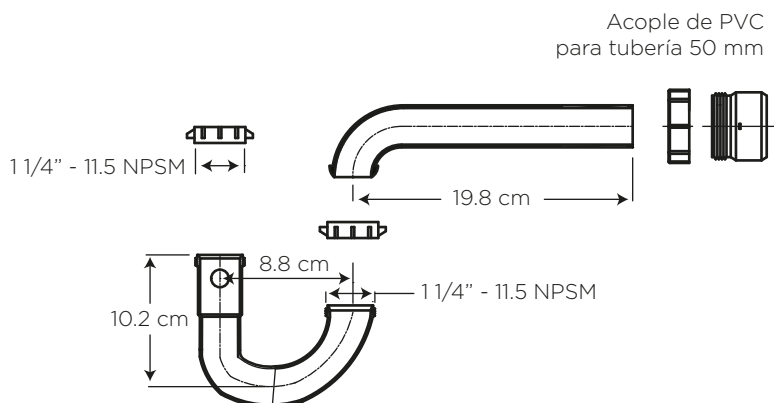

CUMPLE CON NORMA

- Cumple con norma NTE INEN 2901