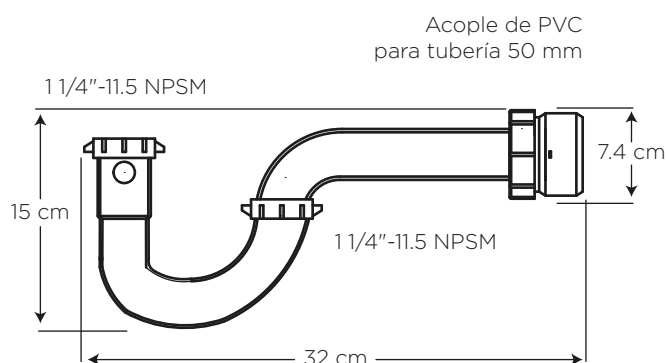

## PP CON ACOPLÉ

COD. SC0040190001BO

**MEDIDAS:**  
32 x 15 x 7.4 cm

Trampa hidráulica para Lavamanos que evita el retorno de malos olores de la tubería.

### CARACTERÍSTICAS

Material: Polipropileno

Peso: 139 gramos