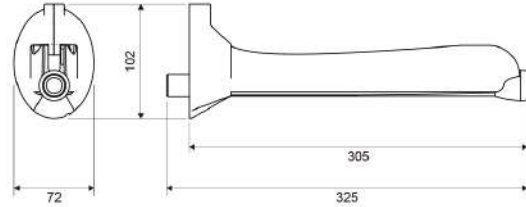

Gama  
**HOGAR**

GRIFERIA

Brazo de Ducha para Duchas Eléctricas

E135.01.1 DH

E135.01.1 DH BL

LAS MEDIDAS SE ENCUENTRAN EN MILIMETROS

### DESCRIPCIÓN

- Brazo fabricado en resinas plásticas de color blanco.
- Incluye canaleta de servicio para la adecuada instalación de los cables eléctricos.
- Compatible con cualquier modelo de ducha eléctrica FV.
- Se fija a la pared mediante tornillos y tacos (incluidos).