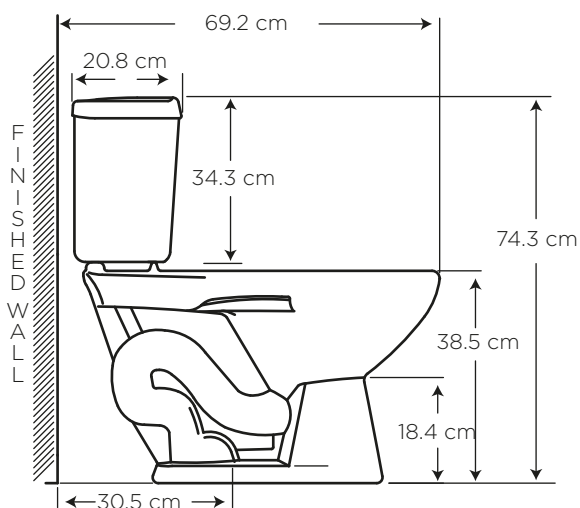

EDESA

CAMPEÓN HET

REDONDO

COD. JS004262__1B0

MEDIDAS:
68 x 44.1 x 74.3 cm

Óptimo para baños con espacios pequeños. Alta durabilidad, higiene, comodidad y estética que complementa el ambiente de baño.

COLORES

Blanco	Bone	Verde Mist	Dresden Blue
130	733	054	722

CARACTERÍSTICAS

Material:	Cerámica sanitaria
Tipo:	Dos piezas al piso
Anillo:	Redondo
Consumo de Agua:	4.8 litros por descarga
Presión de agua recomendada:	140 kPa (20 psi) a 550 kPa (80 psi)
Instalación:	al piso desde la pared hasta el desagüe 30.5 cm

CUMPLE CON NORMA

- Contamos con certificación NTE INEN 3082

ESPECIFICACIONES

	• Consumo de agua:	4.8 litros
	• Peso del inodoro:	27 kg
	• Espesor mínimo de loza:	0.6 cm
	• Tolerancia dimensional:	$\pm 3\% > 20$ cm $\pm 5\% < 20$ cm
	• Nivel mínimo agua en el tanque:	18 cm
	• Instalación:	30.5 cm
	• Altura del Sello:	5.5 cm
	• Diámetro de la Trampa:	4.8 cm
	• Superficie de agua:	19 x 15.6 cm

BENEFICIOS

- Brillo inalterable y duración de por vida con alta estética y asepsia.
- Anillo de la taza redondo y medidas compactas, ideal para baños pequeños y/o auxiliares.
- Tecnología HET: Preparada para utilizar 4.8 litros por descarga, tanto para sólidos como para líquidos. Ahorro del 40% de agua frente a los sanitarios tradicionales, contribuyendo al cuidado del medio ambiente.
- Diámetro de la trampa: 4,8 cm que facilita la descarga de los desechos por la amplitud de la trampa, que es superior a la norma exigida (3,8 cm).
- Requiere tubería de 4" para la descarga de inodoro. Fácil instalación pues cumple con las normativas para la construcción.
- En la decoración del baño, el color es muy importante y se traduce en sensaciones, así el blanco, bone, dan la sensación de limpieza y amplitud, verde mist aporta calidez y dresden blue transmite frescura.
- Contamos con stock completo de repuestos.