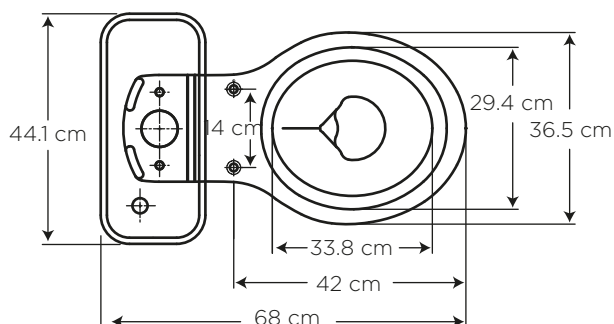

EDESA

CAMPEÓN HET

REDONDO

COD. JS004262__1B0

MEDIDAS:
68 x 44.1 x 74.3 cm

Óptimo para baños con espacios pequeños. Alta durabilidad, higiene, comodidad y estética que complementa el ambiente de baño.

COLORES

Blanco	Bone	Verde Mist	Dresden Blue
130	733	054	722

CARACTERÍSTICAS

Material:	Cerámica sanitaria
Tipo:	Dos piezas al piso
Anillo:	Redondo
Consumo de Agua:	4.8 litros por descarga
Presión de agua recomendada:	140 kPa (20 psi) a 550 kPa (80 psi)
Instalación:	al piso desde la pared hasta el desagüe 30.5 cm

CUMPLE CON NORMA

- Contamos con certificación NTE INEN 3082

ESPECIFICACIONES

	• Consumo de agua:	4.8 litros
	• Peso del inodoro:	27 kg
	• Espesor mínimo de loza:	0.6 cm
	• Tolerancia dimensional:	$\pm 3\% > 20$ cm $\pm 5\% < 20$ cm
	• Nivel mínimo agua en el tanque:	18 cm
	• Instalación:	30.5 cm
	• Altura del Sello:	5.5 cm
	• Diámetro de la Trampa:	4.8 cm
	• Superficie de agua:	19 x 15.6 cm

BENEFICIOS

- Brillo inalterable y duración de por vida con alta estética y asepsia.
- Anillo de la taza redondo y medidas compactas, ideal para baños pequeños y/o auxiliares.
- Tecnología HET: Preparada para utilizar 4.8 litros por descarga, tanto para sólidos como para líquidos. Ahorro del 40% de agua frente a los sanitarios tradicionales, contribuyendo al cuidado del medio ambiente.
- Diámetro de la trampa: 4,8 cm que facilita la descarga de los desechos por la amplitud de la trampa, que es superior a la norma exigida (3,8 cm).
- Requiere tubería de 4" para la descarga de inodoro. Fácil instalación pues cumple con las normativas para la construcción.
- En la decoración del baño, el color es muy importante y se traduce en sensaciones, así el blanco, bone, dan la sensación de limpieza y amplitud, verde mist aporta calidez y dresden blue transmite frescura.
- Contamos con stock completo de repuestos.