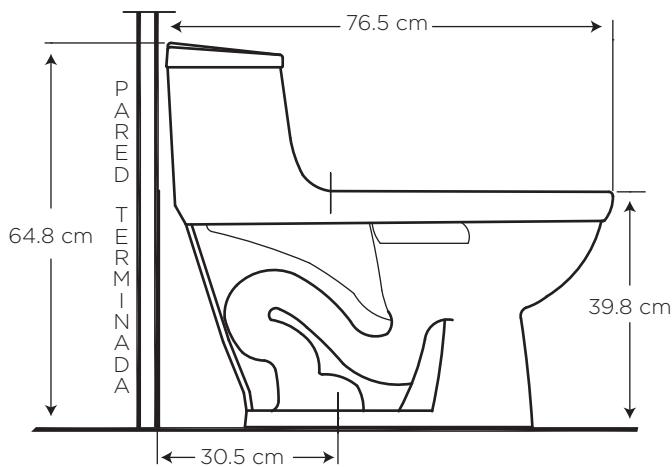

LÍNEA
PREMIUM

EDESA

OASIS ALARGADO POWER CLEAN

COD. JSS066441301CE

MEDIDAS:
75 x 38.2 x 64.8 cm

Nueva tecnología Rimless,
elimina el anillo de la taza
logrando que se pueda
acceder a todas las áreas, con
facilidad y comodidad.

COLORES

Blanco Bone

130

733

CARACTERÍSTICAS

Material: Cerámica sanitaria

Tipo: One piece al piso

Anillo: Alargado

Consumo de Agua:

Sistema de doble descarga,
consume 6 litros para sólidos y
4.1 litros para líquidos

Presión de agua recomendada:

140 kPa (20 psi) a
550 kPa (80 psi)

Instalación: al piso

desde la pared hasta
el desagüe 30.5 cm

CUMPLE CON NORMA

- Contamos con certificación **NTE INEN 3082**
- Cumple con la norma **ASME A112.19.2-2018 / CSA B45.1-18**

ESPECIFICACIONES

	• Consumo de agua:	6 y 4.1 litros
	• Peso del inodoro:	27.8 kg
	• Espesor mínimo de loza:	0.6 cm
	• Tolerancia dimensional:	$\pm 3\% > 20$ cm $\pm 5\% < 20$ cm
	• Nivel mínimo agua en el tanque:	16 cm
	• Instalación:	30.5 cm
	• Altura del Sello:	6 cm
	• Diámetro de la Trampa:	4.7 cm
	• Superficie de agua:	19 x 13.3 cm