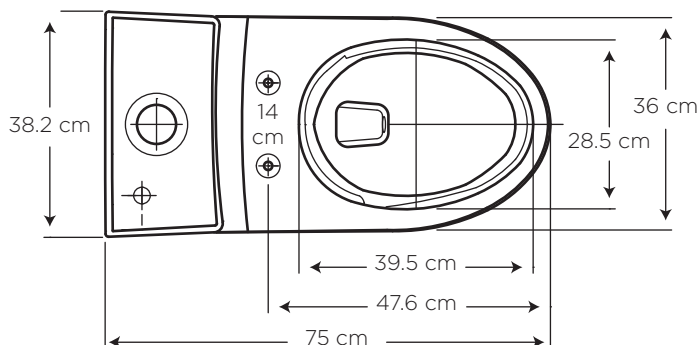

LÍNEA
PREMIUM

EDESA

OASIS ALARGADO POWER CLEAN

COD. JSS066441301CE

MEDIDAS:
75 x 38.2 x 64.8 cm

Nueva tecnología Rimless,
elimina el anillo de la taza
logrando que se pueda
acceder a todas las áreas, con
facilidad y comodidad.

COLORES

Blanco Bone

130

733

CARACTERÍSTICAS

Material: Cerámica sanitaria

Tipo: One piece al piso

Anillo: Alargado

Consumo de Agua:

Sistema de doble descarga,
consume 6 litros para sólidos y
4.1 litros para líquidos

Presión de agua recomendada:

140 kPa (20 psi) a
550 kPa (80 psi)

Instalación: al piso

desde la pared hasta
el desagüe 30.5 cm

CUMPLE CON NORMA

- Contamos con certificación **NTE INEN 3082**
- Cumple con la norma **ASME A112.19.2-2018 / CSA B45.1-18**

ESPECIFICACIONES

	• Consumo de agua:	6 y 4.1 litros
	• Peso del inodoro:	27.8 kg
	• Espesor mínimo de loza:	0.6 cm
	• Tolerancia dimensional:	$\pm 3\% > 20$ cm $\pm 5\% < 20$ cm
	• Nivel mínimo agua en el tanque:	16 cm
	• Instalación:	30.5 cm
	• Altura del Sello:	6 cm
	• Diámetro de la Trampa:	4.7 cm
	• Superficie de agua:	19 x 13.3 cm