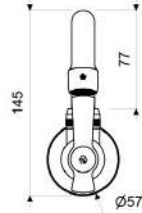

Gama  
**HOGAR**

GRIFERIA

Llave de Pared con Pico Alto para Cocina **FIORI LEVER**

E420.01/27L

E420.01/27L

MEDIDAS EN MILÍMETROS

### DESCRIPCIÓN

- Cuerpo central fabricado en aleación de cobre y zinc (latón).
- Manija fabricada en ABS cromado.
- Pico fabricado en acero inoxidable (SS 304).
- Sistema de cierre de cartucho cerámico.
- Pico giratorio para facilitar las labores de limpieza.
- Incluye aireador para un chorro más confortable.
- Recomendado para uso con fregaderos de cocina o en áreas de lavandería.
- Código aireador para 30% de ahorro de agua: E140D DH.
- Código aireador para 50% de ahorro de agua: E140C DH.