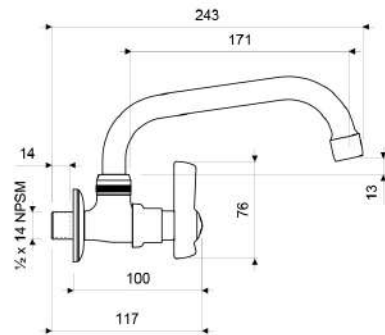

Gama  
**HOGAR**

GRIFERIA

Llave de Pared con Pico Alto para Cocina **FIORI LEVER**

E420.01/27L

E420.01/27L

MEDIDAS EN MILÍMETROS

### DESCRIPCIÓN

- Cuerpo central fabricado en aleación de cobre y zinc (latón).
- Manija fabricada en ABS cromado.
- Pico fabricado en acero inoxidable (SS 304).
- Sistema de cierre de cartucho cerámico.
- Pico giratorio para facilitar las labores de limpieza.
- Incluye aireador para un chorro más confortable.
- Recomendado para uso con fregaderos de cocina o en áreas de lavandería.
- Código aireador para 30% de ahorro de agua: E140D DH.
- Código aireador para 50% de ahorro de agua: E140C DH.