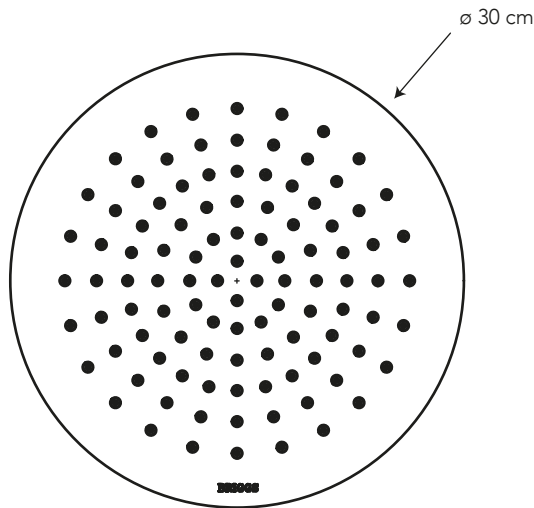

REGADERA REDONDA SLIM ABS 30 CM

COD. SG0072673061CW

MEDIDAS:
ø 30 x 6 cm

Regadera redonda de diseño moderno que armoniza con todos los ambientes de baño.

COLORES

Cromo

Cero defectos estéticos

306

CARACTERÍSTICAS

Material: ABS con recubrimiento de cromo y articulación de Latón

Caída de agua: Chorro tipo lluvia con restrictor de caudal

Presión de agua recomendada: 140 kPa (20 psi) a 860 kPa (125 psi)