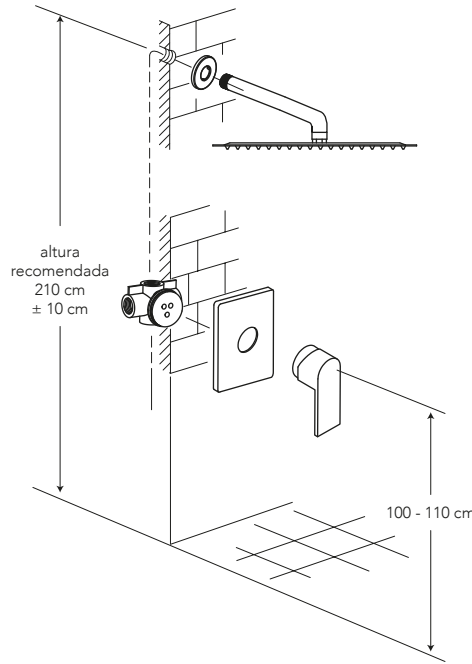

REGADERA REDONDA SLIM ABS 30 CM

COD. SG0072673061CW

MEDIDAS:
ø 30 x 6 cm

Regadera redonda de diseño moderno que armoniza con todos los ambientes de baño.

COLORES

Cromo

Cero defectos estéticos

306

CARACTERÍSTICAS

Material: ABS con recubrimiento de cromo y articulación de Latón

Caída de agua: Chorro tipo lluvia con restrictor de caudal

Presión de agua recomendada: 140 kPa (20 psi) a 860 kPa (125 psi)

ESPECIFICACIONES

Recomendaciones importantes:

1. La conexión al techo o pared (con brazo) debe hacerse con conectores metálicos (evitar las conexiones plásticas).
2. Es indispensable purgar la red de suministro de agua antes de la instalación.
3. Se debe instalar el restrictor de caudal para un correcto funcionamiento.

**NOTA:
RECOMENDABLE
INSTALAR CON
ESTOS ACCESORIOS
(NO INCLUIDOS)**

BRAZO DE DUCHA
VERTICAL REDONDO
COD. SG0080863061CW

BRAZO DE DUCHA
VERTICAL CUADRADO
COD. SG0080873061CW

BRAZO DE DUCHA
REDONDO 38 CM
COD. SG0086503061CW