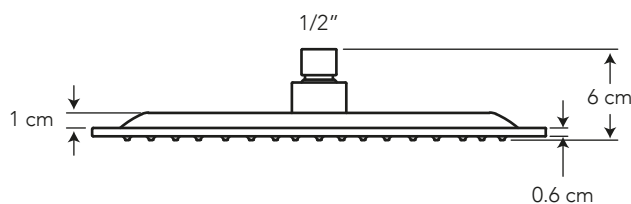

REGADERA REDONDA SLIM ABS 30 CM

COD. SG0072673061CW

MEDIDAS:
ø 30 x 6 cm

Regadera redonda de diseño moderno que armoniza con todos los ambientes de baño.

COLORES

Cromo

Cero defectos estéticos

306

CARACTERÍSTICAS

Material: ABS con recubrimiento de cromo y articulación de Latón

Caída de agua: Chorro tipo lluvia con restrictor de caudal

Presión de agua recomendada: 140 kPa (20 psi) a 860 kPa (125 psi)