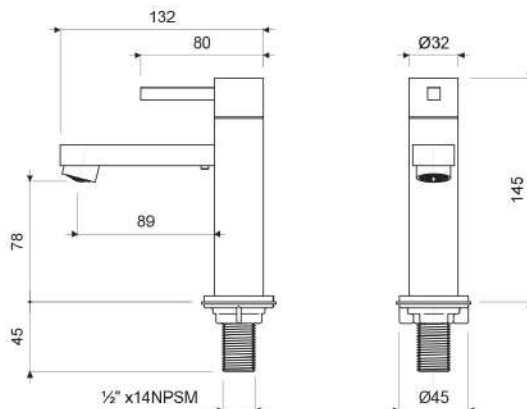

## Llave Plus para Lavabo DOMINIC E226/85

E226/85

LAS MEDIDAS SE ENCIENTAN EN MILIMETROS