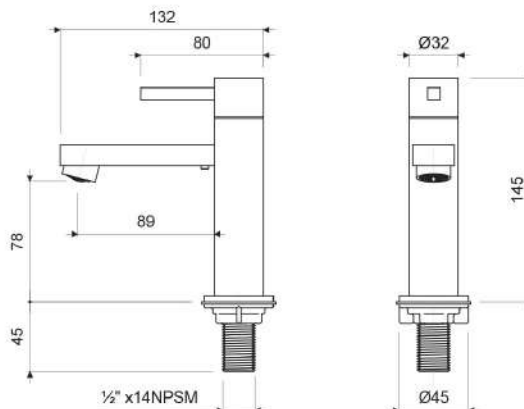

## Llave Plus para Lavabo DOMINIC E226/85

E226/85

LAS MEDIDAS SE ENCIENTAN EN MILIMETROS