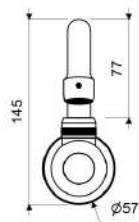

Gama
HOGAR

GRIFERIA

Llave de Pared con Pico Alto para Cocina CAPRI

E420.01/71

E420.01/71

MEDIDAS EN MILÍMETROS

ACABADOS

Cromo

Vida útil

Bimando

1/4 Giro

DESCRIPCIÓN

- Cuerpo central fabricado en aleación de cobre y zinc (latón).
- Manija fabricada en ABS cromado.
- Pico fabricado en acero inoxidable (SS 304).
- Sistema de cierre de cartucho cerámico.
- Pico giratorio para facilitar las labores de limpieza.
- Incluye aireador para un chorro más confortable.
- Recomendado para uso con fregaderos de cocina o en áreas de lavandería.
- Código aireador para 30% de ahorro de agua: E140D DH.
- Código aireador para 50% de ahorro de agua: E140C DH.