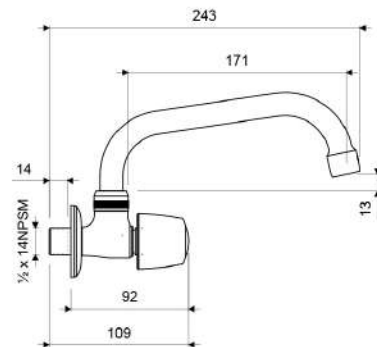

Gama
HOGAR

GRIFERIA

Llave de Pared con Pico Alto para Cocina CAPRI

E420.01/71

E420.01/71

MEDIDAS EN MILÍMETROS

ACABADOS

Cromo

Vida útil

Bimando

1/4 Giro

DESCRIPCIÓN

- Cuerpo central fabricado en aleación de cobre y zinc (latón).
- Manija fabricada en ABS cromado.
- Pico fabricado en acero inoxidable (SS 304).
- Sistema de cierre de cartucho cerámico.
- Pico giratorio para facilitar las labores de limpieza.
- Incluye aireador para un chorro más confortable.
- Recomendado para uso con fregaderos de cocina o en áreas de lavandería.
- Código aireador para 30% de ahorro de agua: E140D DH.
- Código aireador para 50% de ahorro de agua: E140C DH.