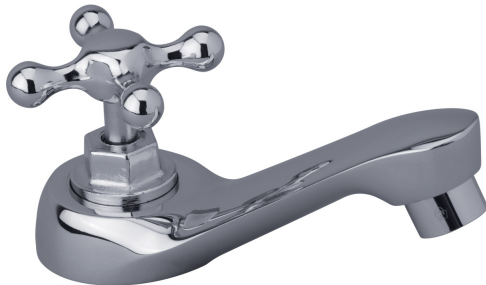

Gama  
**HOGAR**

GRIFERIA

Llave para Lavabo CRUZ FIJA

E220.01/13

E220.01/13

LAS MEDIDAS SE ENCUENTRAN EN: MILIMETROS

### ACABADOS

Cromo

### DESCRIPCIÓN

- Cuerpo central de la llave y manija fabricadas en aleación de cobre y zinc (latón).
- Sistema de cierre de válvula - giro completo de la manija.
- Incluye aireador para un chorro más confortable.
- Recomendada para lavabos de pared o de pedestal.