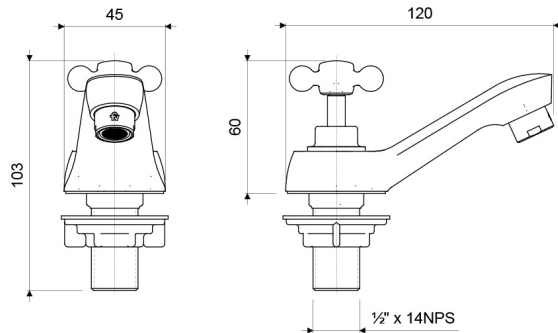

Gama  
**HOGAR**

GRIFERIA

Llave para Lavabo CRUZ FIJA

E220.01/13

E220.01/13

LAS MEDIDAS SE ENCUENTRAN EN: MILIMETROS

### DESCRIPCIÓN

- Cuerpo central de la llave y manija fabricadas en aleación de cobre y zinc (latón).
- Sistema de cierre de válvula - giro completo de la manija.
- Incluye aireador para un chorro más confortable.
- Recomendada para lavabos de pared o de pedestal.