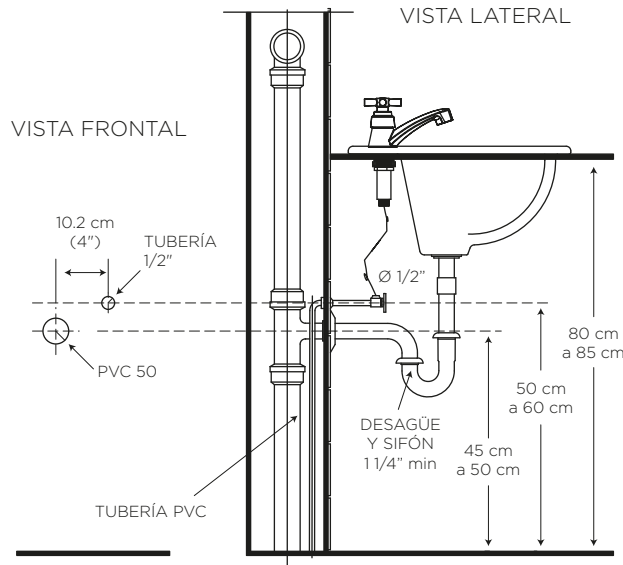

EDESA

CROSS ABS SUPER LLAVE SENCILLA PARA LAVAMANOS

COD. SG0074023061BO

MEDIDAS:
13.5 x 5.6 x 7.5 cm

Llave plástica cromada de resistente cuerpo robusto, con manilla con forma de cruz.

COLORES

Cromo

306

CARACTERÍSTICAS

- Material: Resina acetal y ABS cromado
Chorro: Incluye Difusor de agua
Cartucho: de cierre hermético 1/4 de vuelta
Presión de agua recomendada: 20 psi (140 kPa) a 125 psi (860 kPa)
Consumo de Agua: 8.3 litros / 2.2 gpm por minuto a 60 psi
Vida útil del cartucho: 500.000 ciclos

CUMPLE CON NORMA

- Cumple con norma NTE - INEN 3123 basada en la norma ASME 112.18.1 - 2012

ESPECIFICACIONES

BENEFICIOS

- Producto resistente al estar fabricado en resina acetal y plástico ABS.
- Un chorro laminar de agua agradable al tacto.
- Compatibilidad de componentes nos permite asegurar el stock de repuestos.
- Puede ser instalado con lavamanos de colgar, pedestal y empotrado. Brinda amplia versatilidad para el diseño de su cuarto de baño.
- Producto sometido a estrictas pruebas de salinidad realizadas en nuestros laboratorios garantizando que el producto no se oxide en un ambiente húmedo.
- No es tóxico pues no contiene plomo, garantizando que el agua es apta para el consumo.