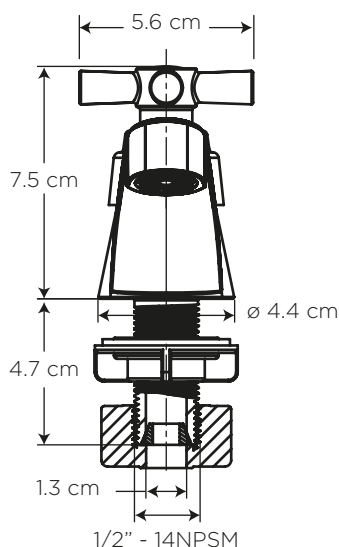

EDESA

CROSS ABS SUPER LLAVE SENCILLA PARA LAVAMANOS

COD. SG0074023061BO

MEDIDAS:
13.5 x 5.6 x 7.5 cm

Llave plástica cromada de resistente cuerpo robusto, con manilla con forma de cruz.

COLORES

Cromo

306

CARACTERÍSTICAS

- Material: Resina acetal y ABS cromado
Chorro: Incluye Difusor de agua
Cartucho: de cierre hermético 1/4 de vuelta
Presión de agua recomendada: 20 psi (140 kPa) a 125 psi (860 kPa)
Consumo de Agua: 8.3 litros / 2.2 gpm por minuto a 60 psi
Vida útil del cartucho: 500.000 ciclos

CUMPLE CON NORMA

- Cumple con norma NTE - INEN 3123 basada en la norma ASME 112.18.1 - 2012

ESPECIFICACIONES

BENEFICIOS

- Producto resistente al estar fabricado en resina acetal y plástico ABS.
- Un chorro laminar de agua agradable al tacto.
- Compatibilidad de componentes nos permite asegurar el stock de repuestos.
- Puede ser instalado con lavamanos de colgar, pedestal y empotrado. Brinda amplia versatilidad para el diseño de su cuarto de baño.
- Producto sometido a estrictas pruebas de salinidad realizadas en nuestros laboratorios garantizando que el producto no se oxide en un ambiente húmedo.
- No es tóxico pues no contiene plomo, garantizando que el agua es apta para el consumo.