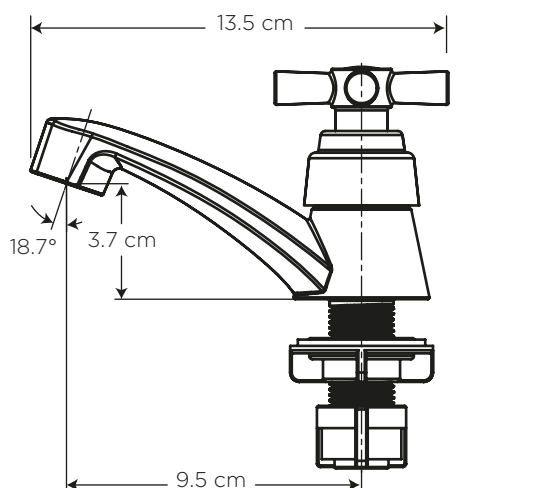

EDESA

CROSS ABS SUPER LLAVE SENCILLA PARA LAVAMANOS

COD. SG0074023061BO

MEDIDAS:
13.5 x 5.6 x 7.5 cm

Llave plástica cromada de resistente cuerpo robusto, con manilla con forma de cruz.

COLORES

Cromo

306

CARACTERÍSTICAS

- Material: Resina acetal y ABS cromado
Chorro: Incluye Difusor de agua
Cartucho: de cierre hermético 1/4 de vuelta
Presión de agua recomendada: 20 psi (140 kPa) a 125 psi (860 kPa)
Consumo de Agua: 8.3 litros / 2.2 gpm por minuto a 60 psi
Vida útil del cartucho: 500.000 ciclos

CUMPLE CON NORMA

- Cumple con norma NTE - INEN 3123 basada en la norma ASME 112.18.1 - 2012

ESPECIFICACIONES

BENEFICIOS

- Producto resistente al estar fabricado en resina acetal y plástico ABS.
- Un chorro laminar de agua agradable al tacto.
- Compatibilidad de componentes nos permite asegurar el stock de repuestos.
- Puede ser instalado con lavamanos de colgar, pedestal y empotrado. Brinda amplia versatilidad para el diseño de su cuarto de baño.
- Producto sometido a estrictas pruebas de salinidad realizadas en nuestros laboratorios garantizando que el producto no se oxide en un ambiente húmedo.
- No es tóxico pues no contiene plomo, garantizando que el agua es apta para el consumo.