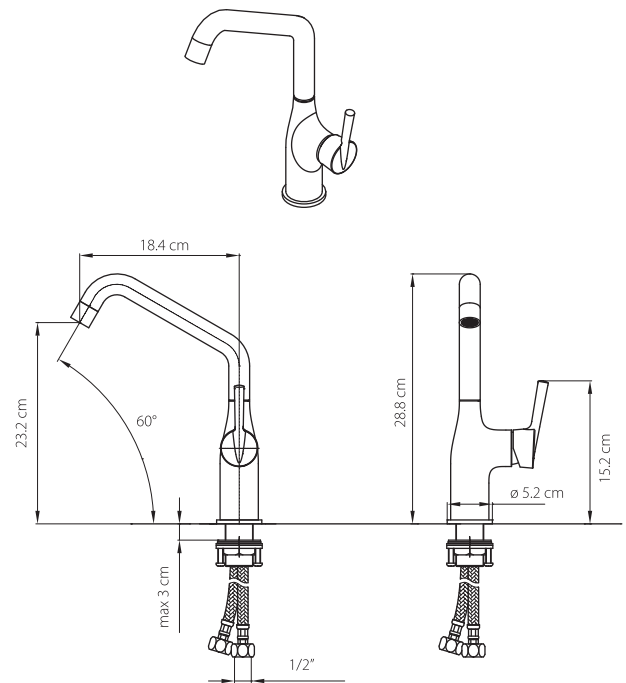

**CIRA**  
SINGLE CONTROL  
KITCHEN FAUCET /  
MONOMANDO  
PARA COCINA

SIZE / MEDIDAS: 21 x 9.6 x 28.8 cm

COD. SG0080813061CW

Moderna, deslumbrante y estilizada

Está fabricada en latón y contiene cartucho cerámico de 35 mm SEDAL de cierre hermético (monomando), garantizando mayor duración, cero goteos y facilidad de accionamiento.

FINISH / ACABADO

306

Consumo de agua: 2.2 GPM máximo a 60 psi

INCLUDED / INCLUYE:

2 MANGUERAS MONOMANDO 16"  
COD. SG0062890001BO

NOTE / NOTAS