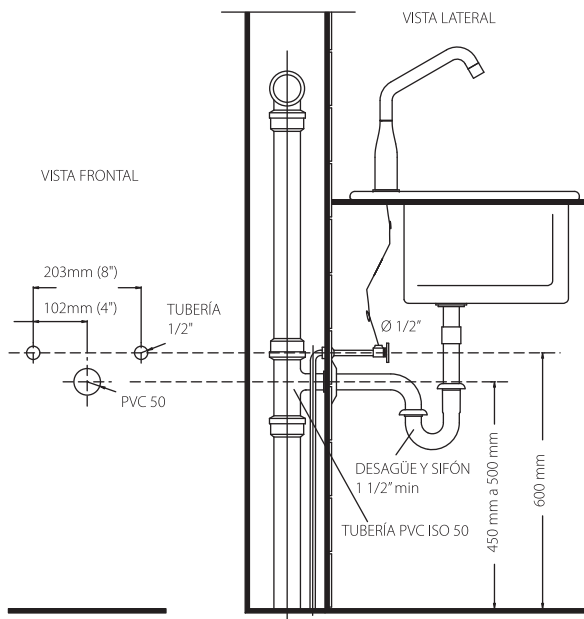

**CIRA**  
SINGLE CONTROL  
KITCHEN FAUCET /  
MONOMANDO  
PARA COCINA

SIZE / MEDIDAS: 21 x 9.6 x 28.8 cm

COD. SG0080813061CW

Moderna, deslumbrante y estilizada

Está fabricada en latón y contiene cartucho cerámico de 35 mm SEDAL de cierre hermético (monomando), garantizando mayor duración, cero goteos y facilidad de accionamiento.

FINISH / ACABADO

306

Consumo de agua: 2.2 GPM máximo a 60 psi

INCLUDED / INCLUYE:

2 MANGUERAS MONOMANDO 16"  
COD. SG0062890001BO

NOTE / NOTAS