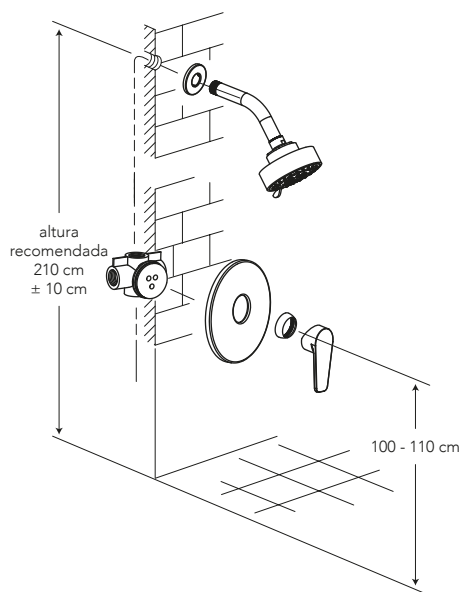

BRAZO DE DUCHA CUADRADO 38 CM

COD. SG0086483061CW

MEDIDAS:
38 x 6 x 6 cm

Brazo de ducha cuadrado compatible
con todo nuestro portafolio de
regaderas.

COLORES

Cromo

Cero defectos estéticos

306

CARACTERÍSTICAS

Material: Latón

Presión de agua recomendada:
20 psi (140 kPa) a 125 psi (860 kPa)

CUMPLE CON NORMA

- Cumple con norma NTE - INEN 3123 basada en la norma ASME 112.18.1 - 2012

ESPECIFICACIONES

 • Peso: 0.4 kg

Recomendaciones importantes:

1. La conexión a la pared (con brazo) debe hacerse con conectores metálicos (evitar las conexiones plásticas).
2. Es indispensable purgar la red de suministro de agua antes de la instalación.
3. La altura recomendada de instalación vertical desde el piso terminado hasta la regadera es de 210 cm \pm 10 cm.