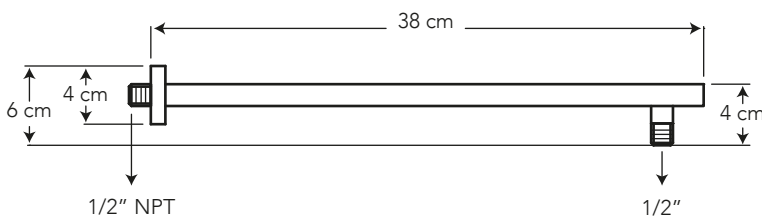

BRAZO DE DUCHA CUADRADO 38 CM

COD. SG0086483061CW

MEDIDAS:
38 x 6 x 6 cm

Brazo de ducha cuadrado compatible
con todo nuestro portafolio de
regaderas.

COLORES

Cromo

Cero defectos estéticos

306

CARACTERÍSTICAS

Material: Latón

Presión de agua recomendada:
20 psi (140 kPa) a 125 psi (860 kPa)

CUMPLE CON NORMA

- Cumple con norma NTE - INEN 3123 basada en la norma ASME 112.18.1 - 2012

ESPECIFICACIONES

 • Peso: 0.4 kg

Recomendaciones importantes:

1. La conexión a la pared (con brazo) debe hacerse con conectores metálicos (evitar las conexiones plásticas).
2. Es indispensable purgar la red de suministro de agua antes de la instalación.
3. La altura recomendada de instalación vertical desde el piso terminado hasta la regadera es de 210 cm \pm 10 cm.