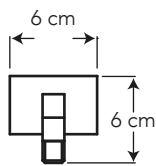

BRAZO DE DUCHA CUADRADO 38 CM

COD. SG0086483061CW

MEDIDAS:
38 x 6 x 6 cm

Brazo de ducha cuadrado compatible
con todo nuestro portafolio de
regaderas.

COLORES

Cromo

Cero defectos estéticos

306

CARACTERÍSTICAS

Material: Latón

Presión de agua recomendada:
20 psi (140 kPa) a 125 psi (860 kPa)

CUMPLE CON NORMA

- Cumple con norma NTE - INEN 3123 basada en la norma ASME 112.18.1 - 2012

ESPECIFICACIONES

 • Peso: 0.4 kg

Recomendaciones importantes:

1. La conexión a la pared (con brazo) debe hacerse con conectores metálicos (evitar las conexiones plásticas).
2. Es indispensable purgar la red de suministro de agua antes de la instalación.
3. La altura recomendada de instalación vertical desde el piso terminado hasta la regadera es de 210 cm \pm 10 cm.